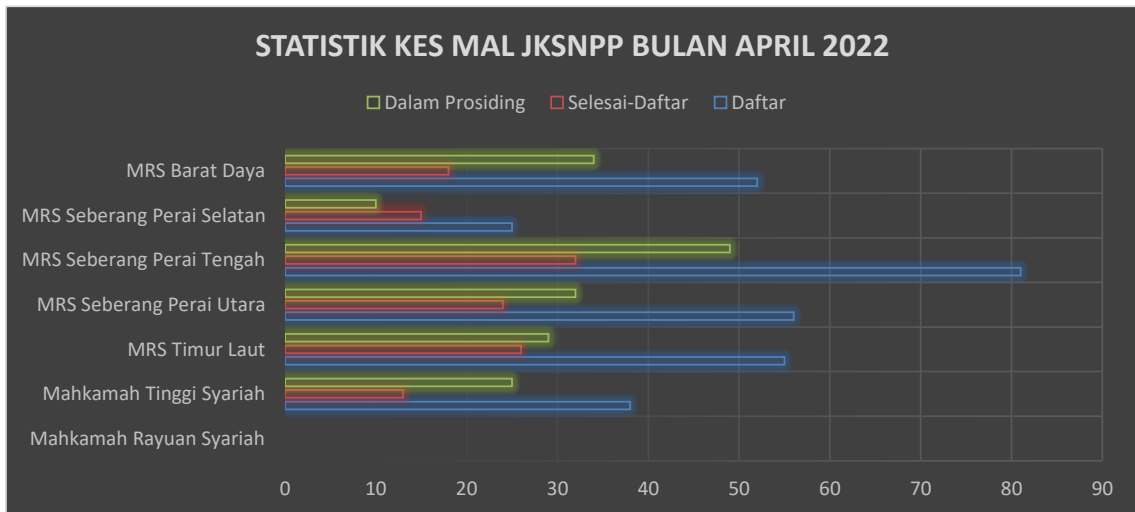

STATISTIK KES MAL JKSPP BULAN APRIL 2022

Mahkamah	Daftar	Selesai-Daftar	Dalam Prosiding
Mahkamah Rayuan Syariah	0	0	0
Mahkamah Tinggi Syariah	38	13	25
MRS Timur Laut	55	26	29
MRS Seberang Perai Utara	56	24	32
MRS Seberang Perai Tengah	81	32	49
MRS Seberang Perai Selatan	25	15	10
MRS Barat Daya	52	18	34
JUMLAH	307	128	179

* Data bersumberkan SPKMS yang diambil pada 20 Mei 2022

		d	dp	s
Mal	Mahkamah Tinggi Syariah Dewan 1	11	6	5
	Mahkamah Tinggi Syariah Dewan 2	10	8	2
	Mahkamah Tinggi Syariah Dewan 4	17	11	6
	MRS Daerah Balik Pulau	52	34	18
	MRS Daerah Butterworth	56	32	24
	MRS Daerah Seberang Perai Selatan	25	10	15
	MRS Daerah Seberang Perai Tengah	81	49	32
	MRS Daerah Timur Laut	55	29	26
	All	307	179	128