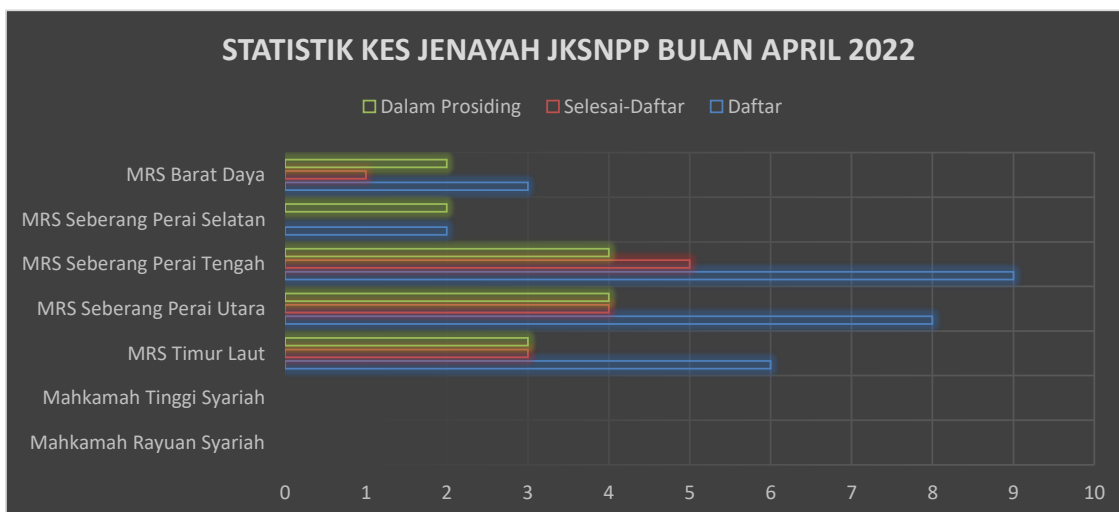

STATISTIK KES JENAYAH JKSNPP BULAN APRIL 2022

Mahkamah	Daftar	Selesai-Daftar	Dalam Prosiding
Mahkamah Rayuan Syariah	0	0	0
Mahkamah Tinggi Syariah	0	0	0
MRS Timur Laut	6	3	3
MRS Seberang Perai Utara	8	4	4
MRS Seberang Perai Tengah	9	5	4
MRS Seberang Perai Selatan	2	0	2
MRS Barat Daya	3	1	2
JUMLAH	28	13	15

* Data bersumberkan SPKMS yang diambil pada 20 Mei 2022

	MRS Daerah Balik Pulau	3	2	1
	MRS Daerah Butterworth	8	4	4
	MRS Daerah Seberang Perai Selatan	2	2	0
	MRS Daerah Seberang Perai Tengah	9	4	5
	MRS Daerah Timur Laut	6	3	3
Jenayah	All	28	15	13